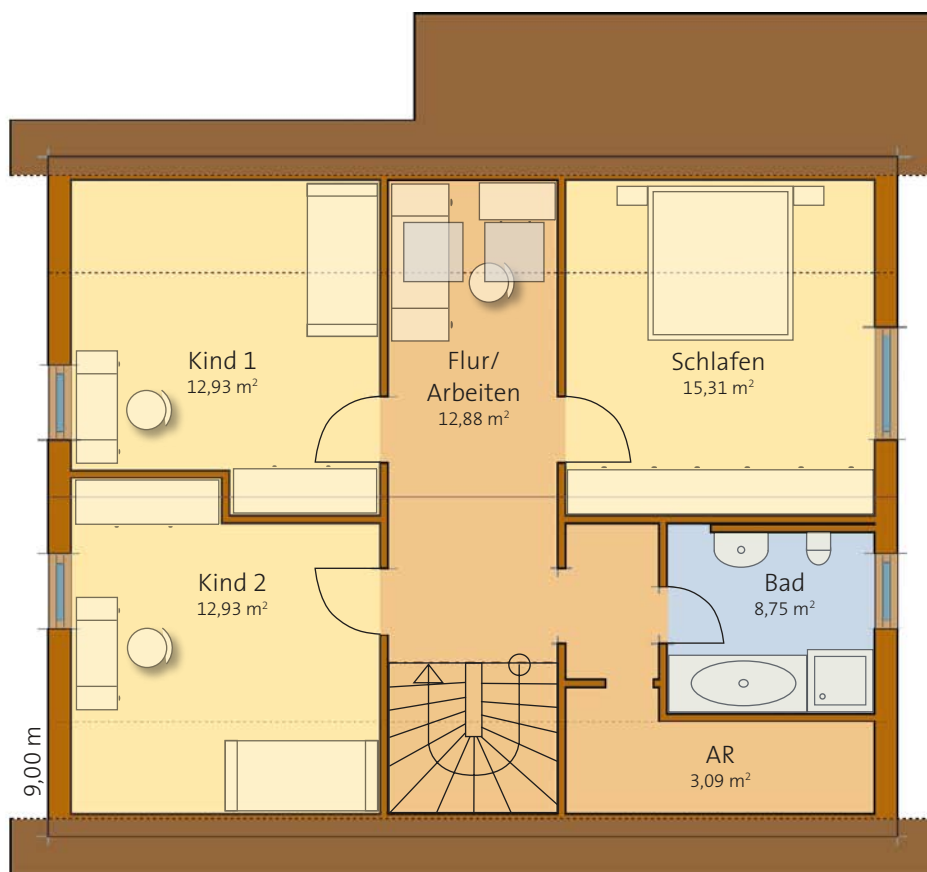

Klare Verhältnisse im Alltag schafft die konsequente Raumaufteilung: Durch die Trennung von Wohn- und Funktionsräumen bleibt den Bewohnern viel Raum zur persönlichen Entfaltung ohne das harmonische Miteinander zu beeinträchtigen.

Im Dachgeschoss findet eine Familie mit zwei Kindern neben den gemütlichen Schlafzimmern auch praktische Stellflächen und Arbeitsbereiche.

öko-villa 141

Wohnfläche: 141,12 m²

Nutzfläche: 76,34 m²

Bruttorauminhalt: 849,70 m³
(bei Ausführung mit Keller)

Dachgeschoss Maßstab 1:100

11,25 m