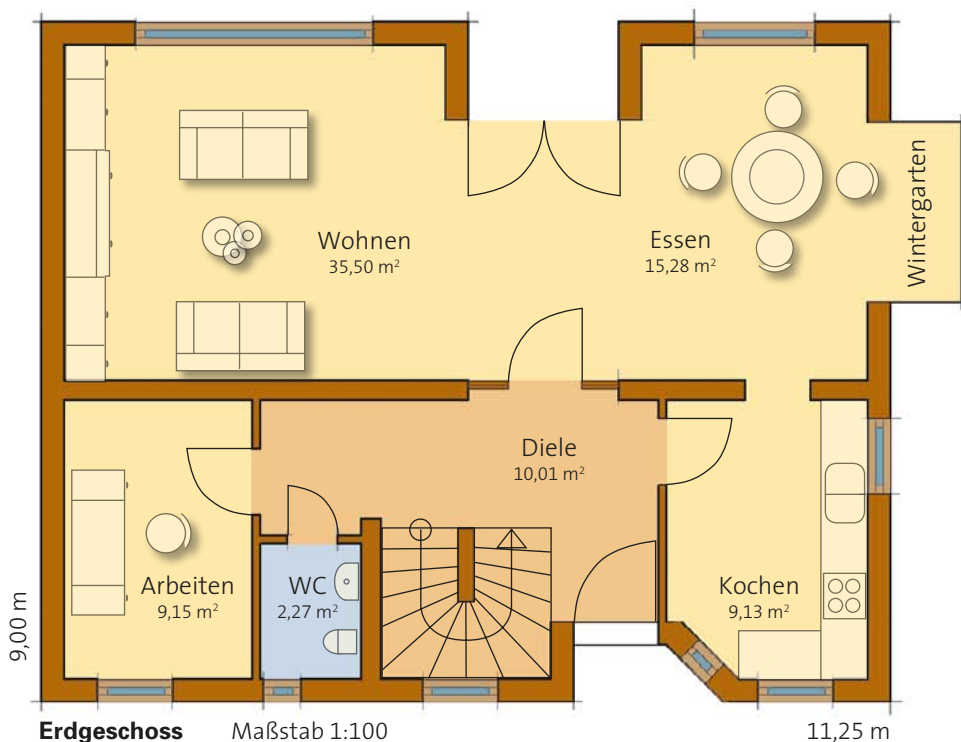

Klare Verhältnisse im Alltag schafft die konsequente Raumaufteilung: Durch die Trennung von Wohn- und Funktionsräumen bleibt den Bewohnern viel Raum zur persönlichen Entfaltung ohne das harmonische Miteinander zu beeinträchtigen.

Im Dachgeschoss findet eine Familie mit zwei Kindern neben den gemütlichen Schlafzimmern auch praktische Stellflächen und Arbeitsbereiche.

öko-villa 141

Wohnfläche: 141,12 m²

Nutzfläche: 76,34 m²

Bruttorauminhalt: 849,70 m³
(bei Ausführung mit Keller)

Dachgeschoss Maßstab 1:100

11,25 m