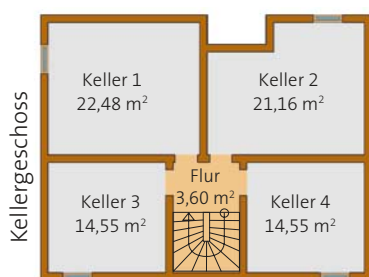

Im Dachgeschoss findet eine Familie mit zwei Kindern neben den gemütlichen Schlafzimmern auch praktische Stellflächen und Arbeitsbereiche.

öko-villa 141

Wohnfläche: 141,12 m²

Nutzfläche: 76,34 m²

Bruttorauminhalt: 849,70 m³
(bei Ausführung mit Keller)

Dachgeschoss Maßstab 1:100

11,25 m