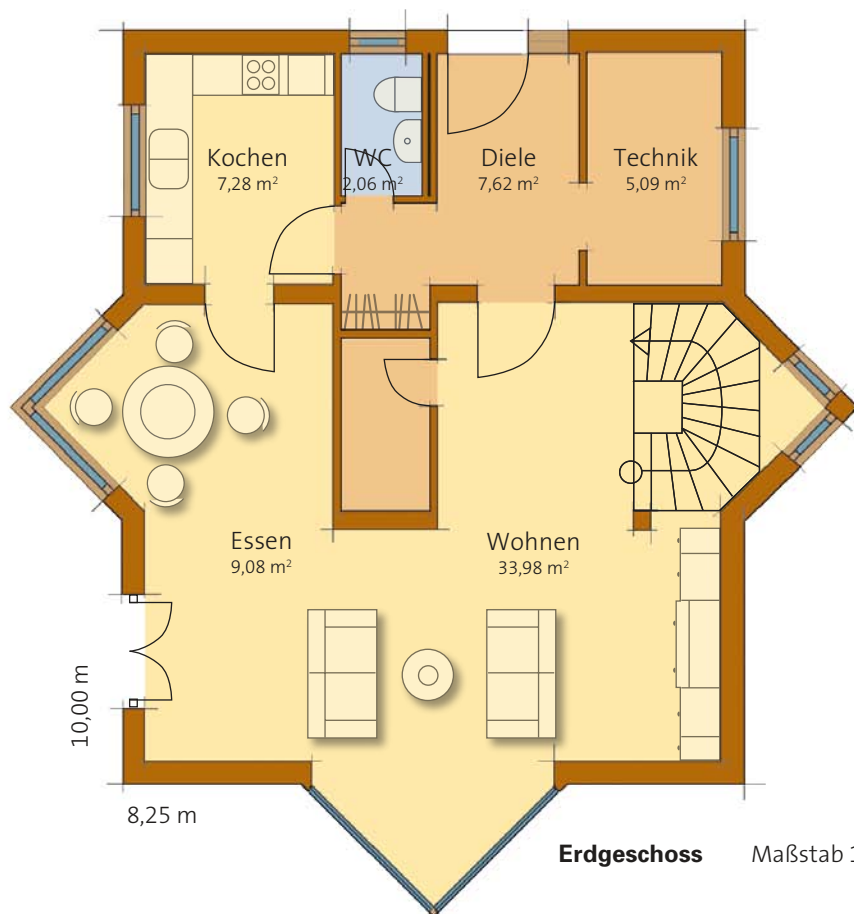

## Das Besondere liegt im Detail

Drei Erker setzen Akzente im Licht durchfluteten Erdgeschoss. Der großzügige Wohn- und Essbereich wird dezent unterteilt durch einen Funktionsraum, der das Pendant zu der in den Wohnraum integrierten Treppe bildet und praktisch als begehbare Garderobe genutzt werden kann. Ein separater Technikraum berücksichtigt auch eine kostengünstige Ausführung ohne Keller. Familiengerecht angeordnet bietet das Dachgeschoss neben Schlafräumen auch reichlich Stellmöglichkeiten im Bereich der Galerie. An das Reich der Kinder schließt ein schmucker Balkon an, der sich in der Außenansicht als Blickfang über dem verglasten Erker zeigt.

## Familienhäuser

### öko-villa 113

Wohnfläche: 113,01 m<sup>2</sup>

Nutzfläche: 63,70 m<sup>2</sup>

Bruttorauminhalt: 725,71 m<sup>3</sup>  
(bei Ausführung mit Keller)

Kellergeschoss