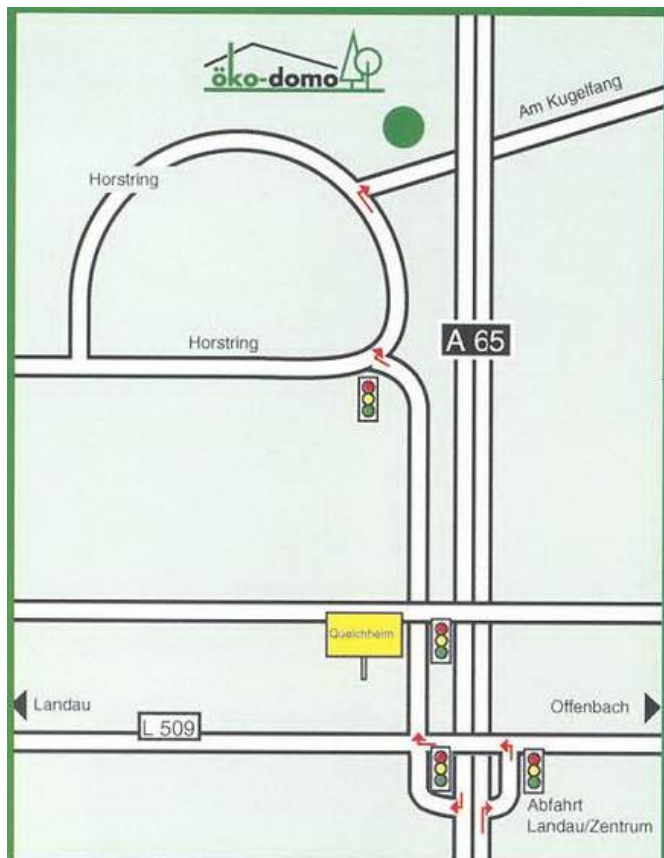

#### Von Süden kommend:

A 65, Abfahrt Landau Zentrum, an der Ampel links, nächste Ampel rechts, nächste Ampel geradeaus. Nach 1,5 km (T-Abzweigung - Horstring) an der Ampel rechts abbiegen, nach ca. 800 m erste Straße rechts abbiegen (Am Kugelfang). Nach 100 m stoßen Sie links auf das Firmengelände von öko-domo.

#### Von Norden kommend:

A 65, Abfahrt Landau Zentrum, über zwei Ampeln geradeaus, nach 1,5 km (T-Abzweigung - Horstring) an der Ampel rechts abbiegen, nach ca. 800 m erste Straße rechts abbiegen (Am Kugelfang). Nach 100 m stoßen Sie links auf das Firmengelände von öko-domo.