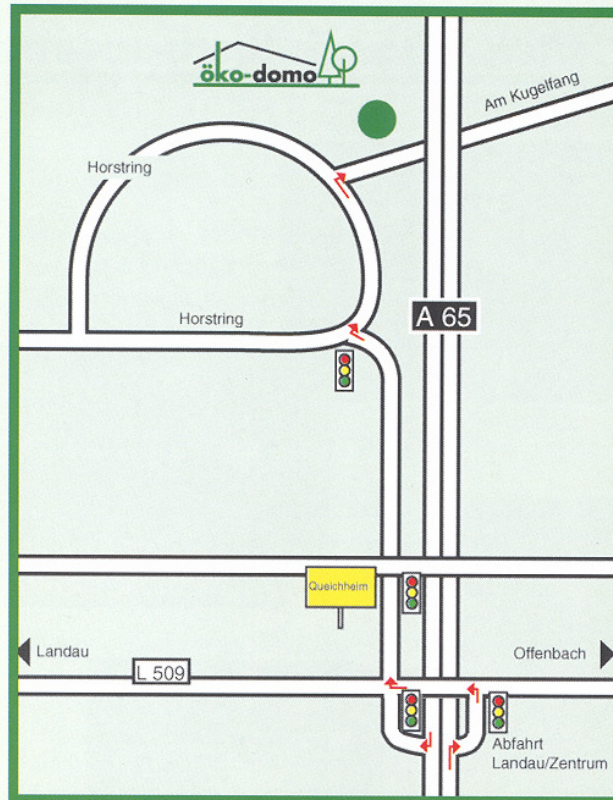

Ihr Weg zu öko-domo

Von Süden kommend: A 65, Abfahrt Landau Zentrum, an der Ampel links, nächste Ampel rechts, nächste Ampel geradeaus. Nach 1,5 km (T-Abzweigung - Horstring) an der Ampel rechts abbiegen, nach ca. 800 m erste Straße rechts abbiegen (Am Kugelfang). Nach 100 m links Firmengebäude öko-domo.

Von Norden kommend: A 65, Abfahrt Landau Zentrum, über 2 Ampeln geradeaus, nach 1,5 km (T-Abzweigung - Horstring) an der Ampel rechts abbiegen, nach ca. 800 m erste Straße rechts abbiegen (Am Kugelfang). Nach 100 m links Firmengebäude öko-domo.